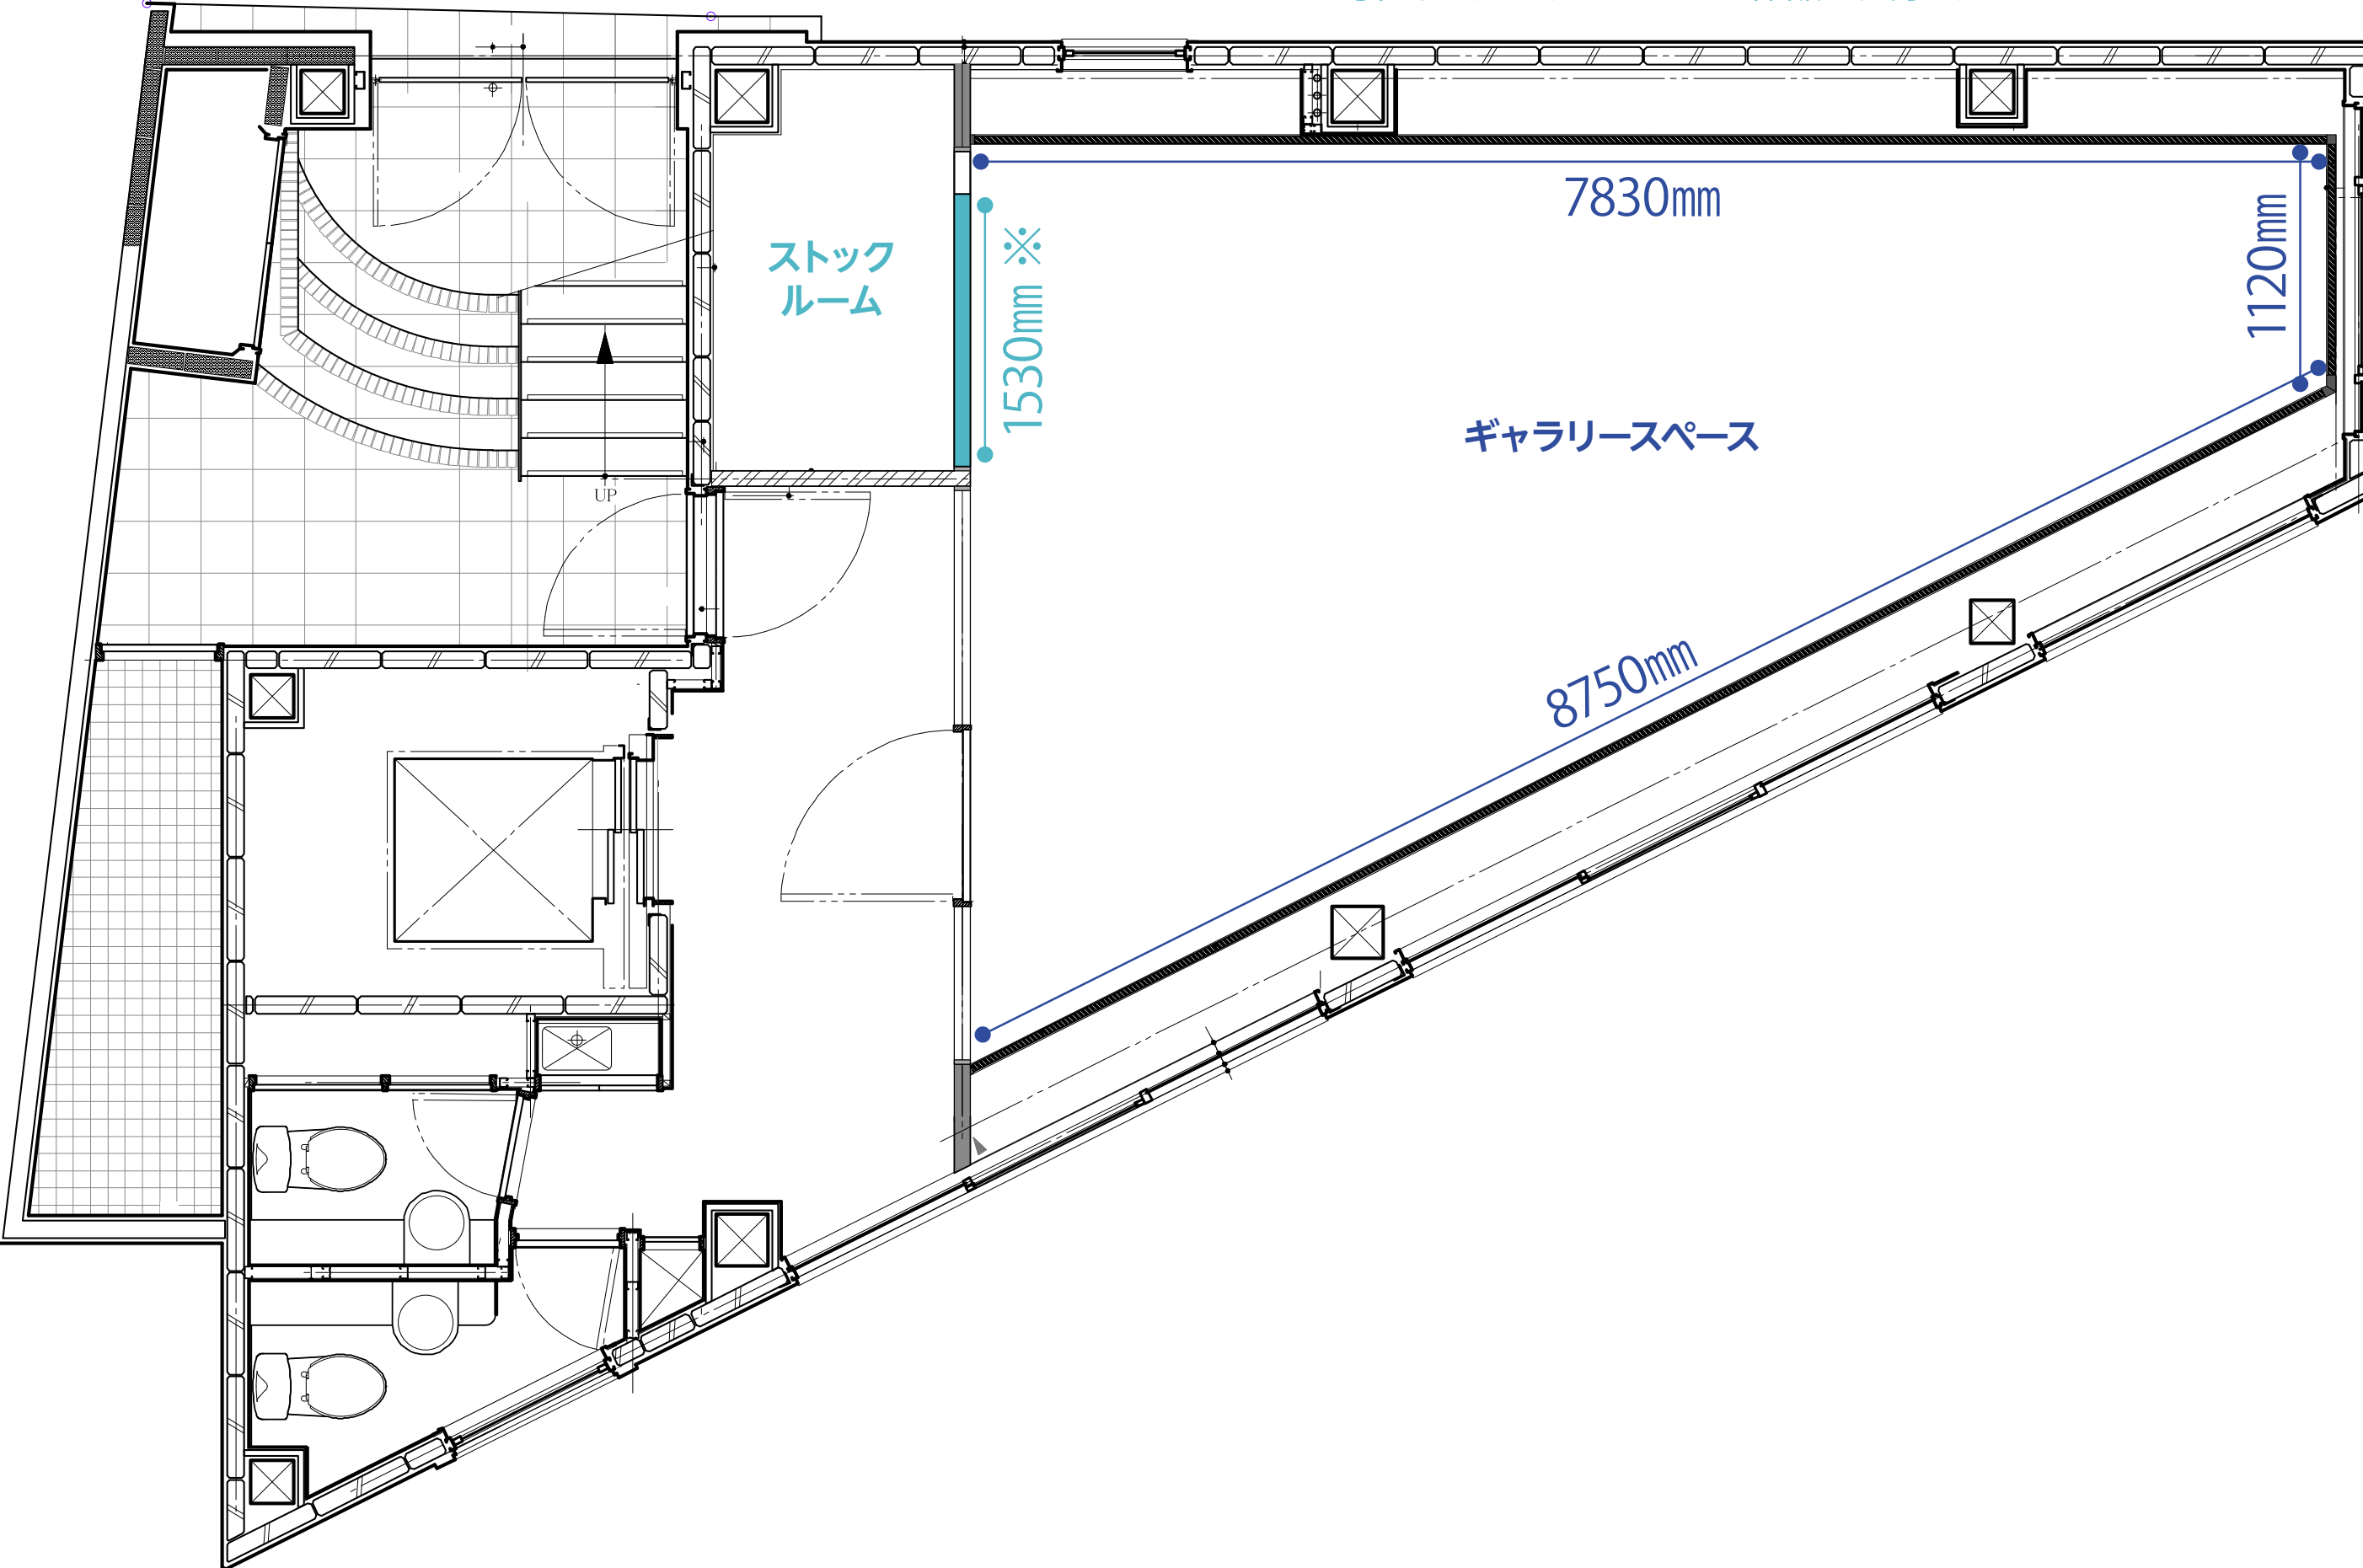

※ストックルームへの引き戸なので重量のある作品は展示できません

ストック
ルーム

1530mm ※

7830mm

1120mm

ギャラリースペース

8750mm

UP